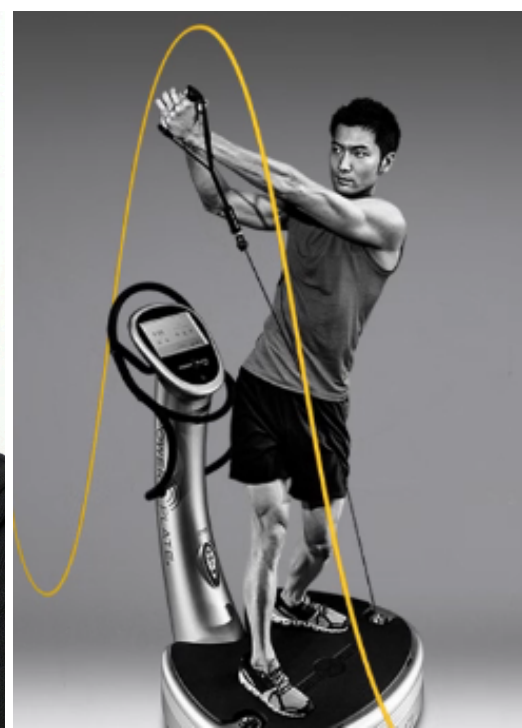

KENJI OGAWA

HEIGHT 186 CHEST 96 WAIST 78 HIPS 93 SHOES 28 HAIR BLACK EYES BLACK

access
mode

www.accessmode-tokyo.com
1-3-9-505 tomigaya shibuya-ku tokyo 151-0063
tel: (03)3465-4100 fax: (03)3465-4191